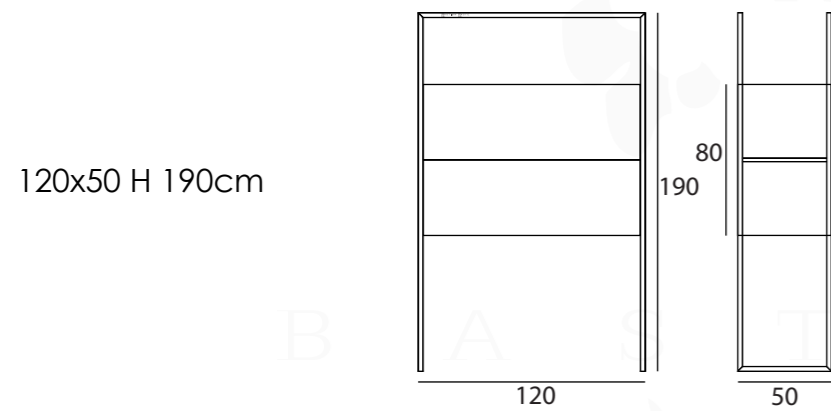

Technische Daten - Schrank 1

Alle Abmessungen sind in CM und ca. Maße