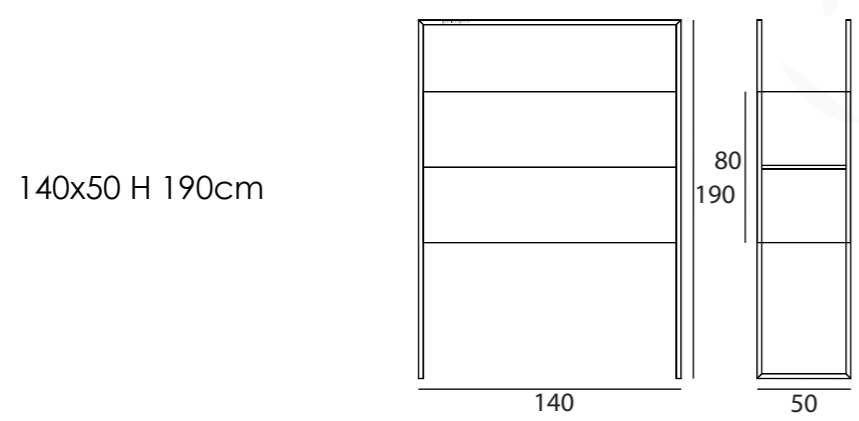

Technische Daten - Schrank 1

Alle Abmessungen sind in CM und ca. Maße