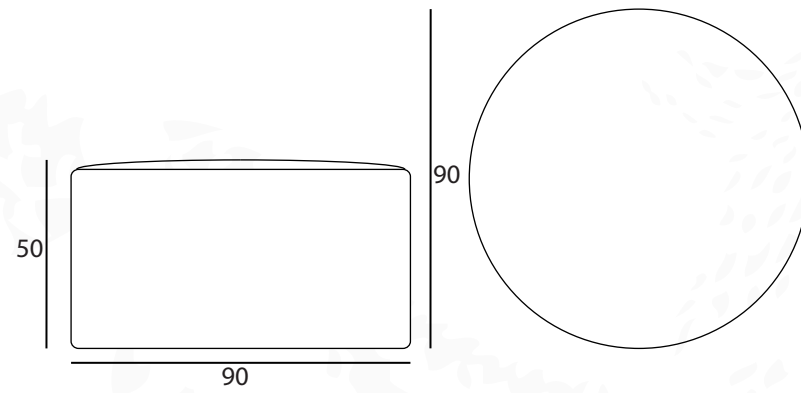

Technische Daten - Sitzsack 1

90x90 H 50cm

100x100 H 50cm

120x120 H 50cm

Alle Abmessungen sind in CM und ca. Maße