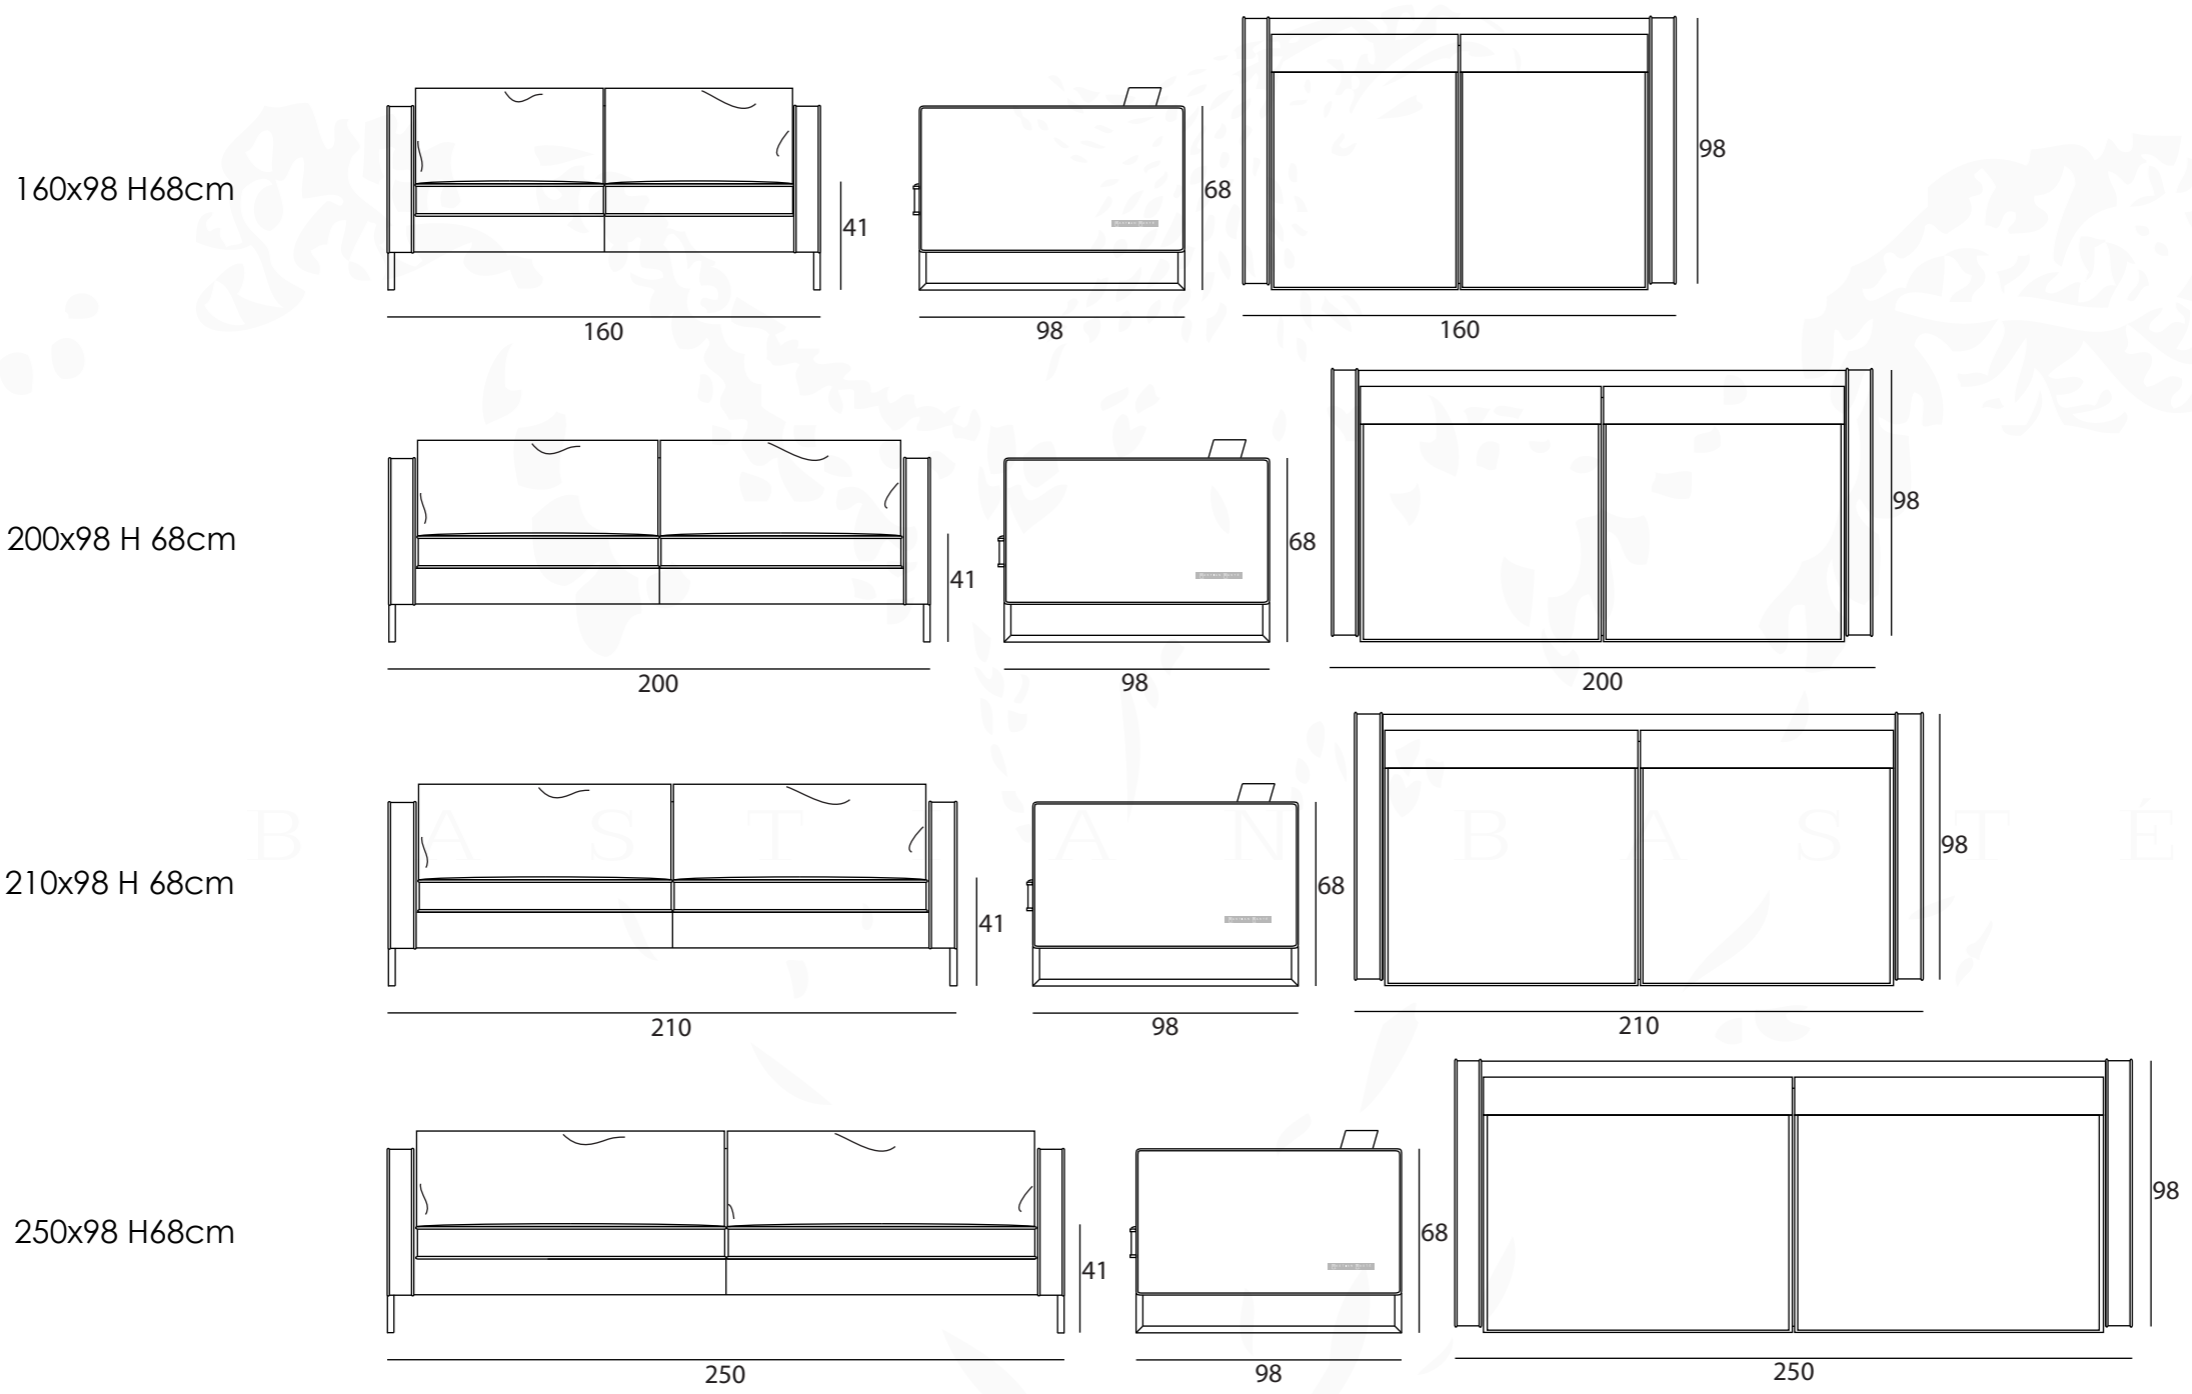

Technische Daten - Sofa 1

Technische Daten - Sofa 1 G

Alle Abmessungen sind in CM und ca. Maße