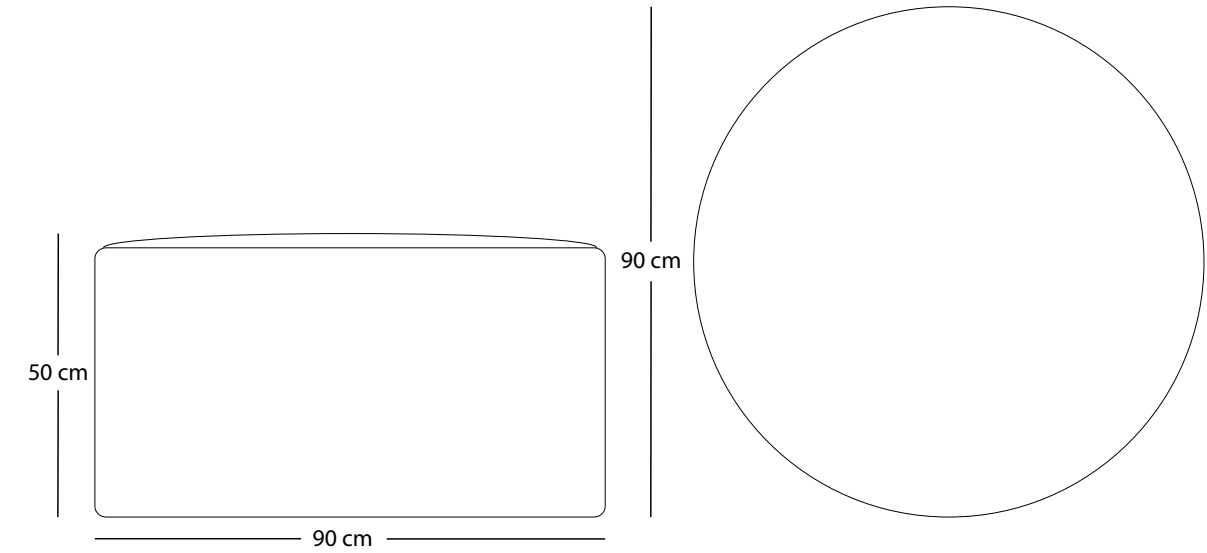

Sitzsack 1

Sitzfläche mit Filzstoff bezogen und mit sehr weichem Schaumstoff gefüllt. Die Polsterung ist in verschiedenen Härten verfügbar. In verschiedenen Ausführungen erhältlich.