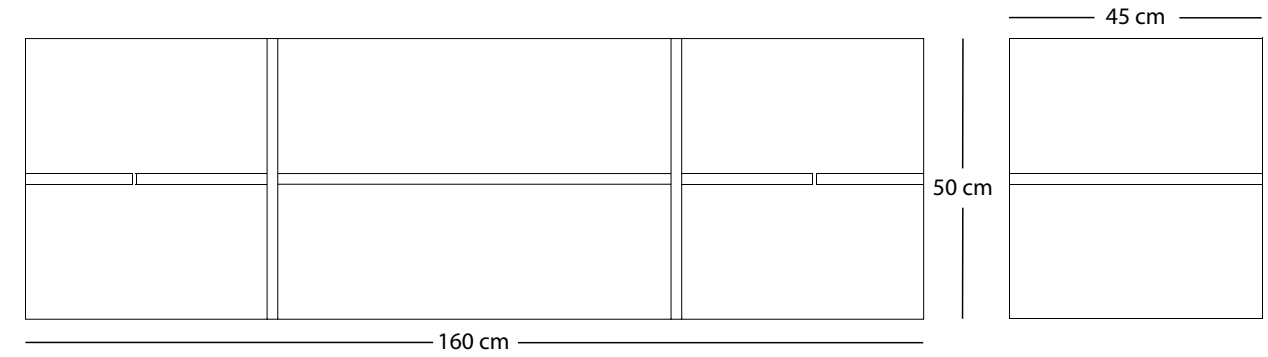

Anrichte 1

MDF Korpus in matt Weiß lackiert, dazu Ecktüren und mittig eine Schiebetür mit Netzstoff. Auch als Hi-Fi Schrank zu verwenden. Die Anrichte ist hängend oder stehend lieferbar. In verschiedenen Ausführungen erhältlich.