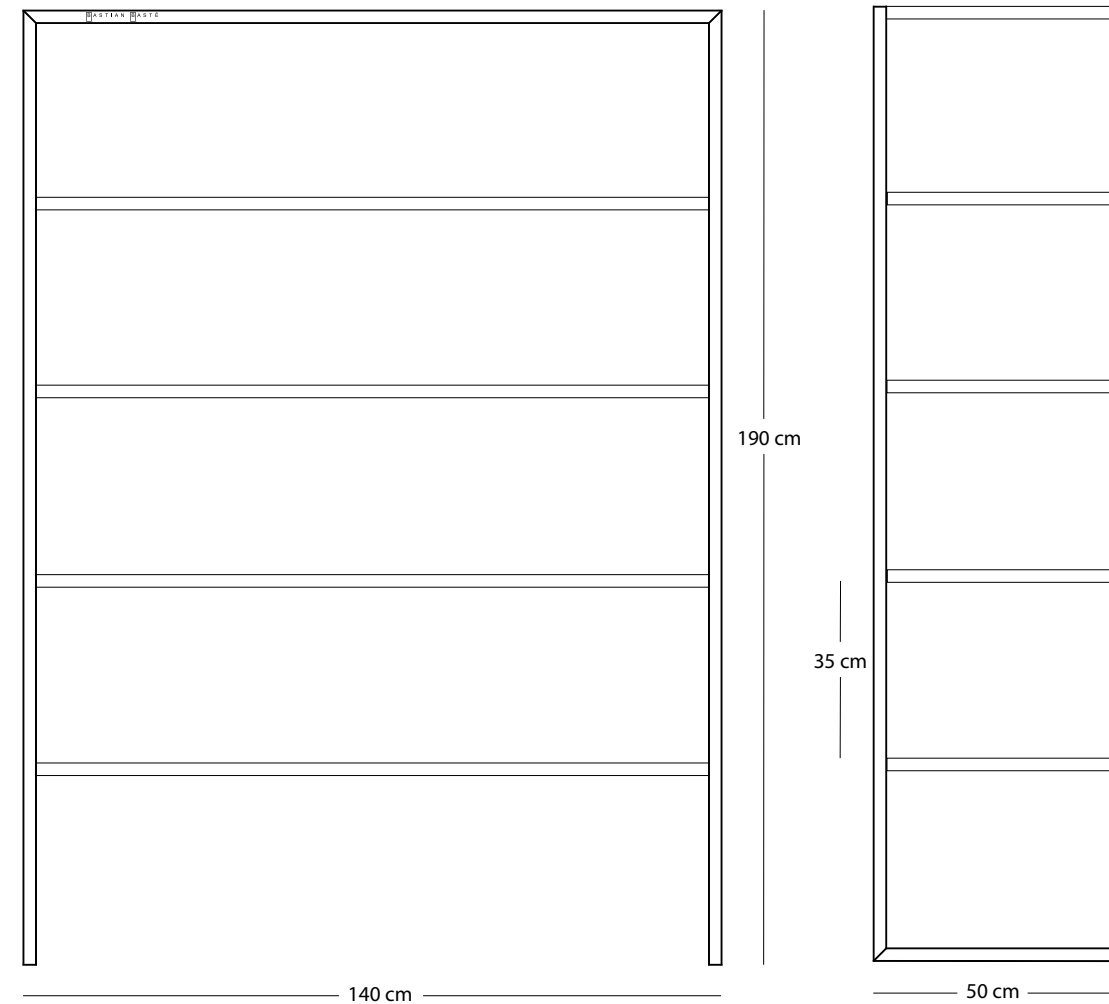

Regal 1

Edelstahlgestell. Zwischenböden wahlweise in Edelstahl oder in Leder be-
zogen. In verschiedenen Ausführungen erhältlich.