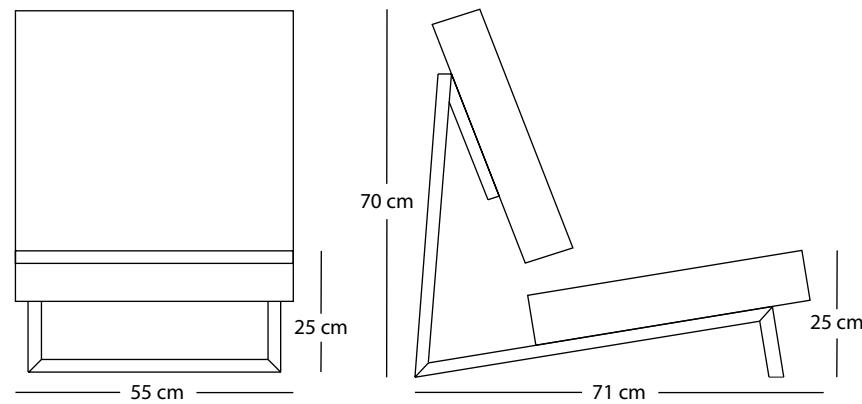

Stuhl 3

Edelstahlgestell.
Sitz und Rückenpolster
sind mit schwarzem Rinds-
leder bezogen. Polsterung
ist in verschiedenen Här-
ten verfügbar. In ver-
schiedenen Ausführungen
erhältlich.