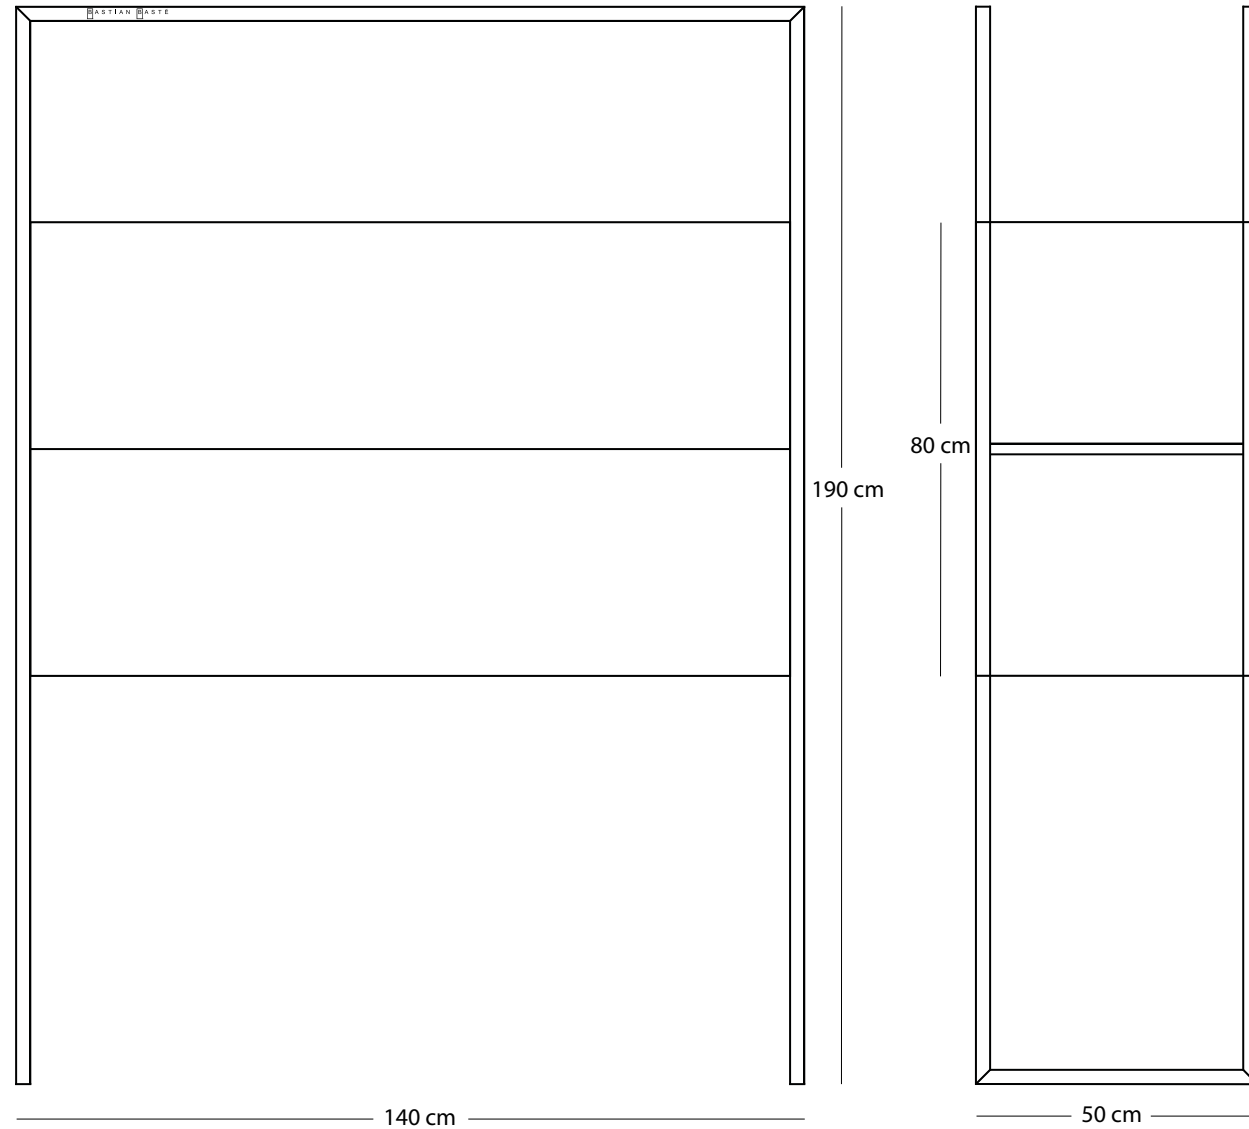

B A S T I A N B A S T É

Ein Katalog mit zwei Richtungen

Bastian Basté präsentieren in ihrem Katalog 1, zwei Stimmungen in Verbindungen mit ihren Möbeln.

Dabei werden die Möbel einmal schlicht und elegant dargestellt und auf der anderen Seite im verruchten Loft Charakter.

Anrichte 1

MDF Korpus in matt Weiß lackiert, dazu Ecktüren und mittig eine Schiebetür mit Netzstoff. Auch als Hi-Fi Schrank zu verwenden. Die Anrichte ist hängend oder stehend lieferbar. In verschiedenen Ausführungen erhältlich.

Schrank 1

Edelstahlgestell. Korpus in matt weißem MDF Korpus. Er verfügt über zwei Klappen mit Seilzug. In verschiedenen Ausführungen erhältlich.

Sitzsack 1

Sitzfläche mit Filzstoff bezogen und mit sehr weichem Schaumstoff gefüllt. Die Polsterung ist in verschiedenen Härten verfügbar. In verschiedenen Ausführungen erhältlich.