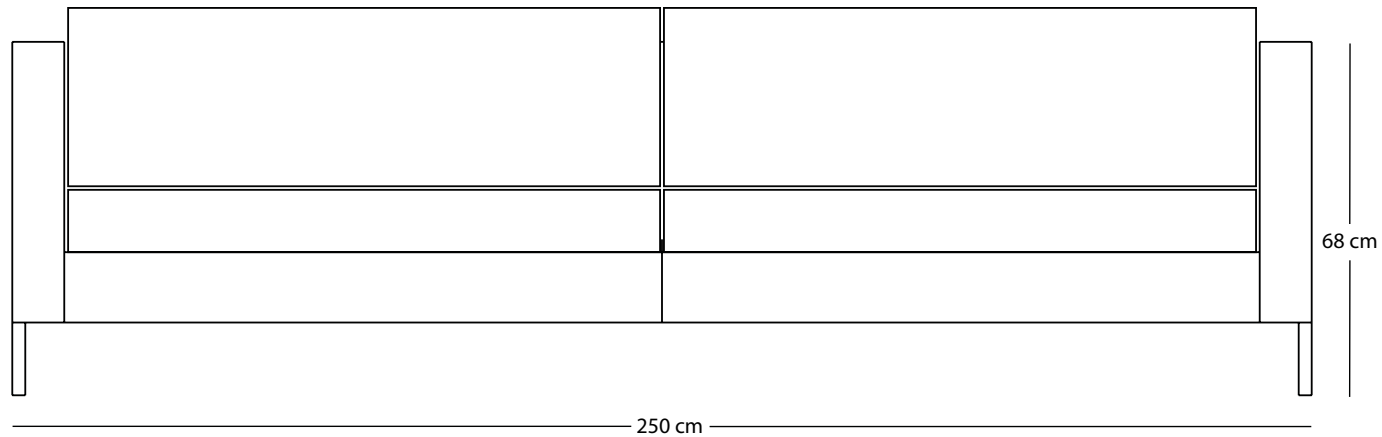

Technische Informationen

Sofa 1

Buchenholzgestell. Die Polsterung ist in verschiedenen Härten verfügbar. Sitzpolster und lose Rückenkissen sind mit schwarzem Rindsleder bezogen, dazu Edelstahlfüße. In verschiedenen Ausführungen erhältlich.