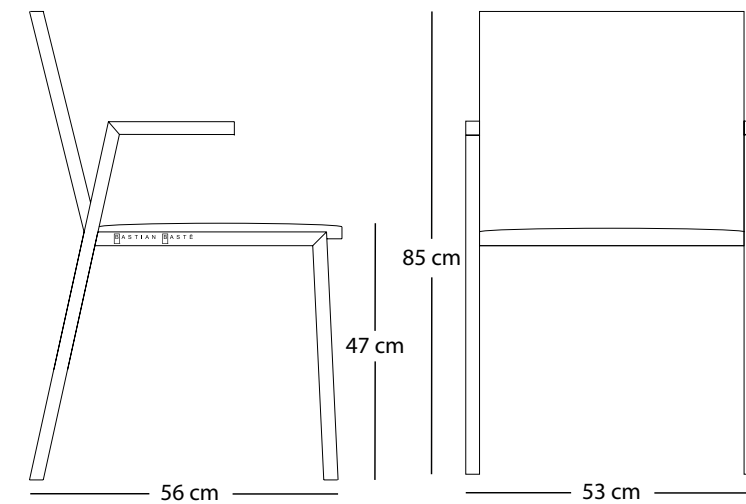

Stuhl 1

Edelstahlgestell. Sitz und Rückenpolster sind mit schwarzem Rindsleder bezogen. In verschiedenen Ausführungen erhältlich.